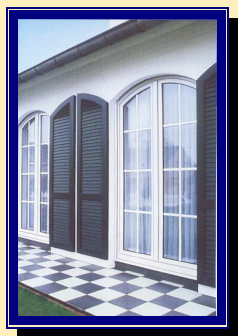

Mobil: 36 30 9966 201 Tel/Fax: 36 28 414 380 E-mail: wintecsamu@invitel.hu

	WİNTEC Samu	2100 GÖDÖLLŐ BAJCSY ZS. U. 33-35		
	KORLÁTOLT FELELŐSÉGŰ TÁRSASÁG	MOBIL: (36) 30 9966 201 TEL/FAX: 28 414 380		E-mail: wintecsamu@invitel.hu
MŰANYAG NYÍLÁSZÁRÓK FORGALMAZÁSA				

VEKA *Softline*

A VEKA *Softline* egy újonnan kifejlesztett, ellenőrzött és különlegesen sokoldalú profilvezetésű ablakkeret a kerek ablaktípusok családjából. Az igen jó minőségű, három légkamrás profil, illetve a speciálisan keresztülszelő acélerősítés eredményeképpen a profil kialakítása különlegesen masszív. Rendelkezik emellett különleges akusztikai és termikus szigetelési paraméterekkel. A *Softline* vonalvezetésű rendszerébe tartozó nyílászárók kiemelkednek a nagy terhelésbíró és hosszú élettartalmukkal, valamint látványos külsejükkel. A VEKA *Softline* ablakzárak tengelyeinek süllyesztése 13 mm, ami megengedi a legújabb generációjú zárok alkalmazását, növelve a biztonságot és az ablak használhatóságának értékét.

A VEKA rendszer

Lágyan megrajzolt formák

Az alacsonyabb magasságú kialakítás megengedi a lakás jobb megvilágítását.

Kétszeres ablaktömítés

15 fokos letöréssel felerősítve illeszkedik a profilhoz és garantálja a tökéletes vízelvezetést

Síma műanyag felület

Teljes mértékben ellenálló az atmoszférikus tényezők és az öregedés hatásai ellen nem igényel festést.

A tökéletes vízelvezetést

Biztosítja az ablakkeret előtt elhelyezett speciális kamra.

A különleges kialakítású megerősített szárnyak

Garantálják az ideális statikát és biztonságot